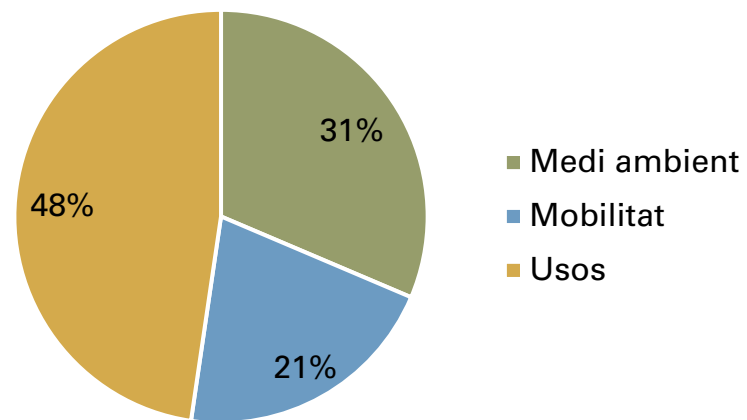

Resultats del procés participatiu

Propostes

S'han recollit un total de **64** propostes

Propostes

Les propostes s'han dividit en 3 temàtiques: **Usos, Medi Ambient i Mobilitat**

criteris

Les propostes estan ordenades per cada temàtica, distingides en subtemes i segons el grau d'acord