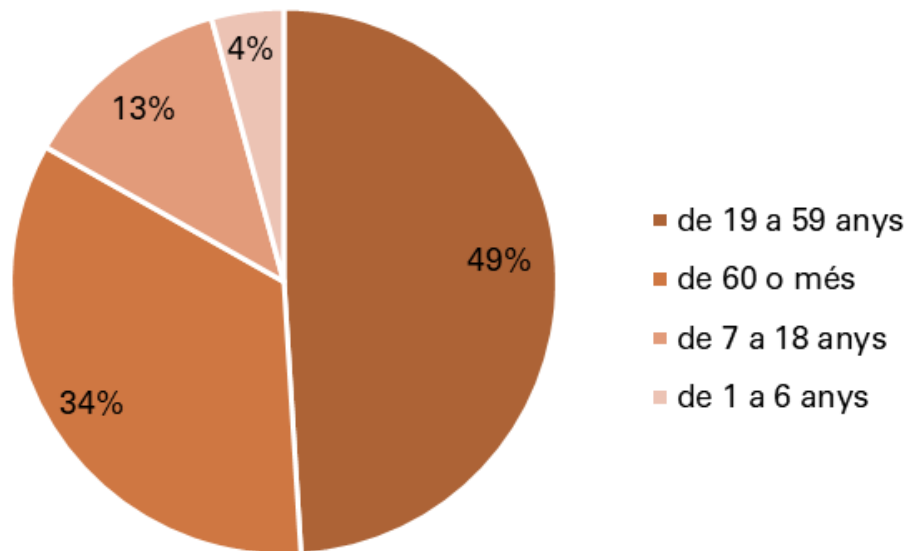

Apoderament
ciudadà

Participació
deliberativa

Víncle entre
diferents
agents

Àmbit

PROCÉS PARTICIPATIU

IMAGINEM

LA PLAÇA ESTANY DE SANT MAURICI

Diagnosi

Perfil sociodemogràfic: població adulta amb alta presència de gent gran i paritat a nivell de sexe

Diagnosi

Espai central del municipi

Diagnosi

Superfície de 3.000m², 600 m² a l'interior

Diagnosi

Espai ocupat majoritàriament per vehicles