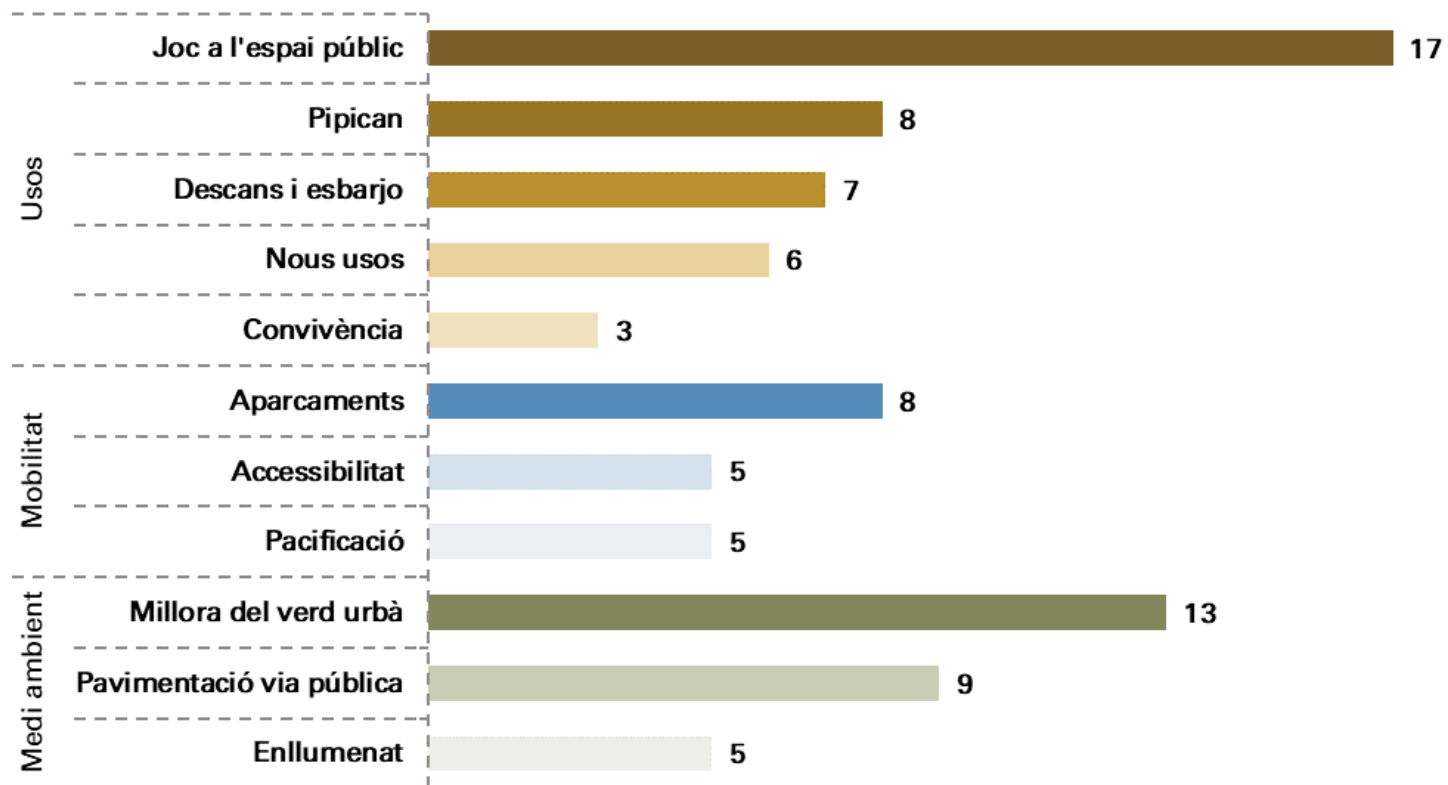

elprat.cat/participacio  Ajuntament del Prat de Llobregat 

Avaluació

- Participació diversa
- Baixa assistència als tallers deliberatius
- Qualitat participativa

... per seguir millorant

- Participació digital combinada amb accions presencials
- Temps de difusió i durada del procés

Resultats del procés participatiu

Propostes

S'han recollit un total de **64** propostes

Propostes

Les propostes s'han dividit en 3 temàtiques: **Usos, Medi Ambient i Mobilitat**

criteris

Les propostes estan ordenades per cada temàtica, distingides en subtemes i segons el grau d'acord