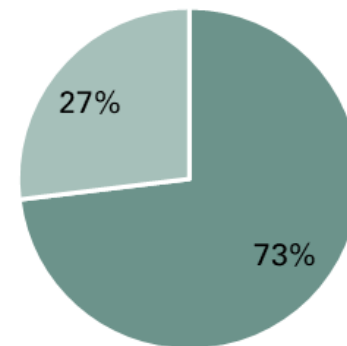

■ Àrea Metropolitana de Barcelona
■ El Prat
■ Estat espanyol
■ Amèrica

■ Visc a menys de 10 minuts caminant
■ Visc a la mateixa plaça
■ Visc a més de 10 min

Què s'ha fet?

Espais deliberatius: posar en contacte diversos agents, recollir opinió del veïnat i construir col·lectivament. Han participat un total de **12 persones**

- Taller 2
- Taller 1

- Veïnat
- Tècnic Ajuntament
- Dinamitzadores

- dona
- home

- de 46 a 65 anys
- de 35 a 45 anys
- de 26 a 34 anys

Què s'ha fet?

Plataforma Decidim El Prat: informació, recollida de propostes i documentació del procés