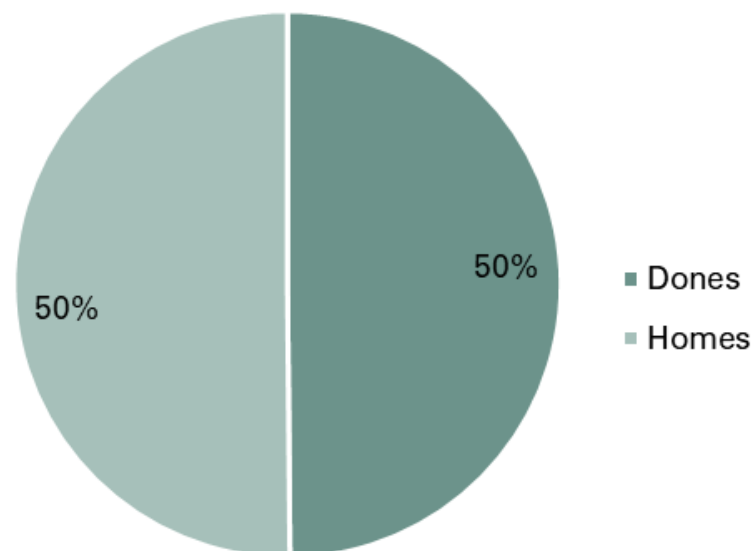

Apoderament
ciudadà

Participació
deliberativa

Víncle entre
diferents
agents

Àmbit

PROCÉS PARTICIPATIU

IMAGINEM

LA PLAÇA ESTANY DE SANT MAURICI

Diagnosi

Perfil sociodemogràfic: població adulta amb alta presència de gent gran i paritat a nivell de sexe

Diagnosi

Espai central del municipi

Diagnosi

Superfície de 3.000m², 600 m² a l'interior

Diagnosi

Espai ocupat majoritàriament per vehicles