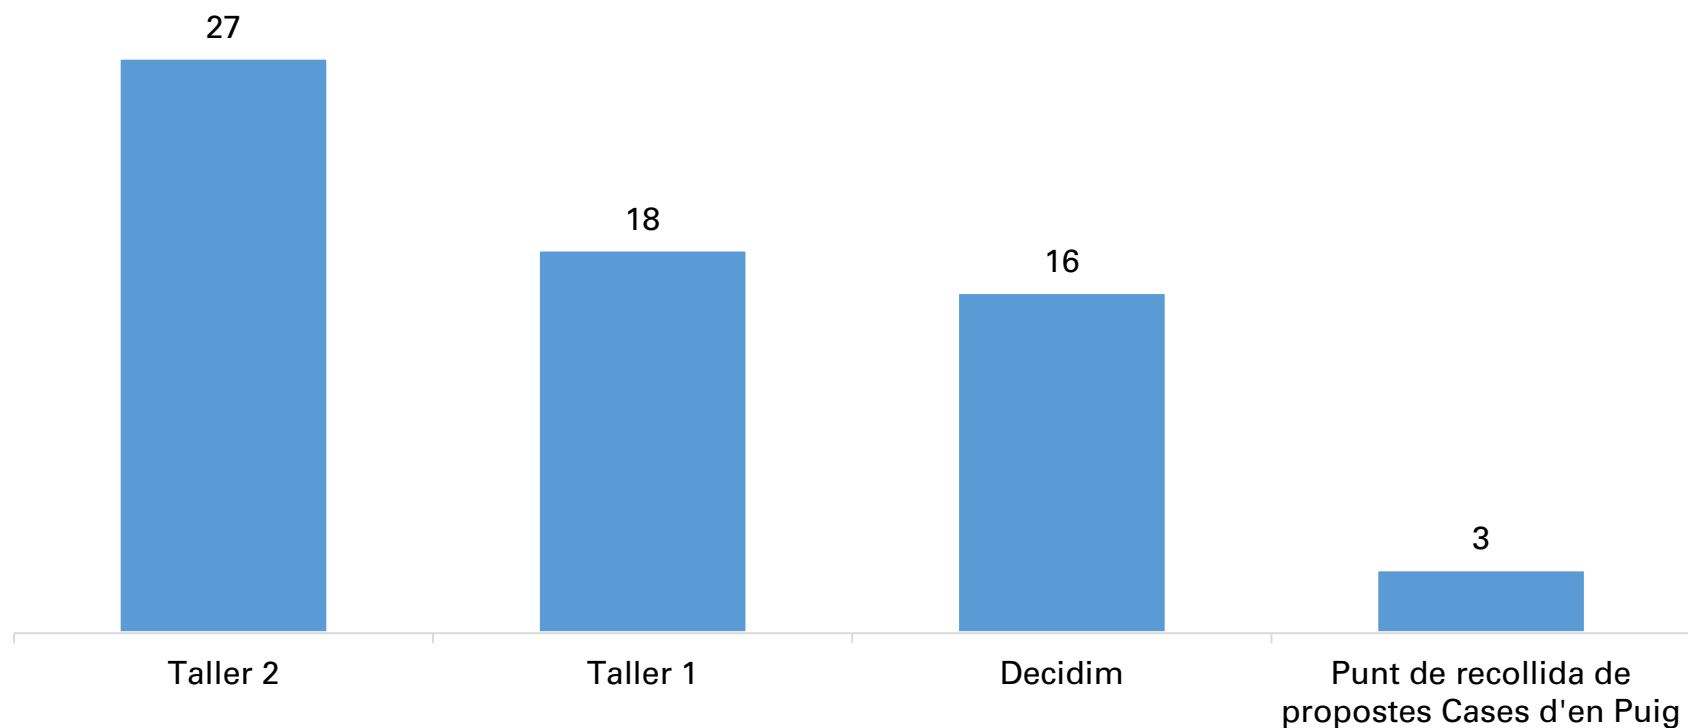

Propostes

S'han recollit un total de **64** propostes