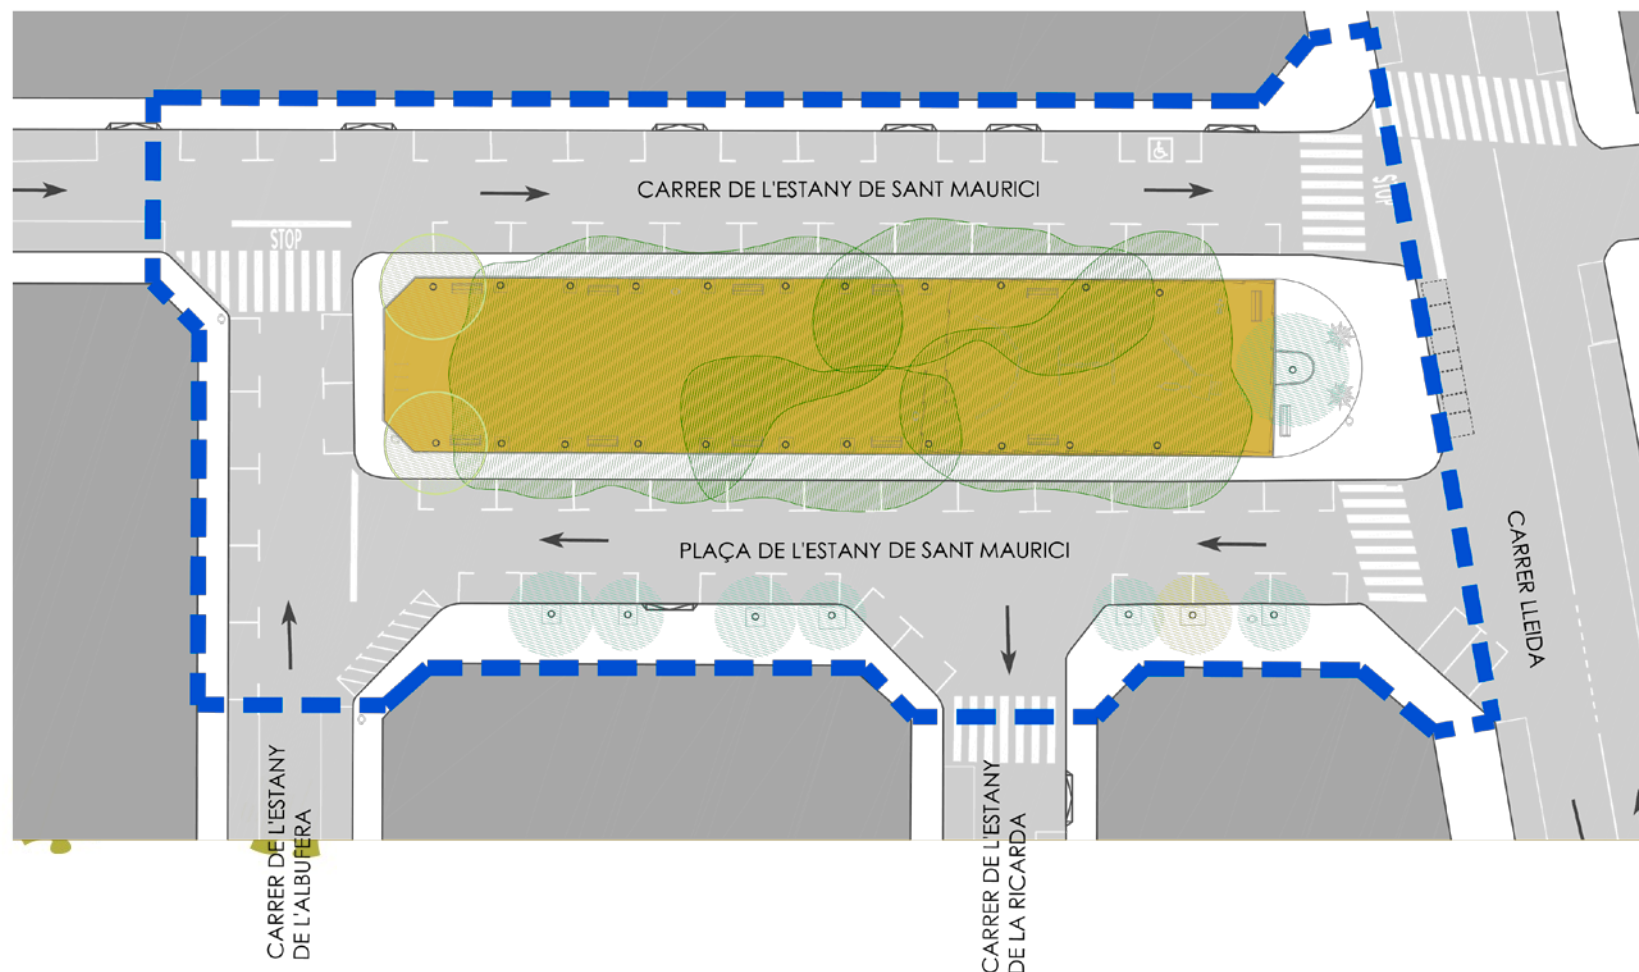

Perfil sociodemogràfic: població adulta amb alta presència de gent gran i paritat a nivell de sexe

Diagnosi

Espai central del municipi

Diagnosi

Superfície de 3.000m², 600 m² a l'interior

Diagnosi

Espai ocupat majoritàriament per vehicles