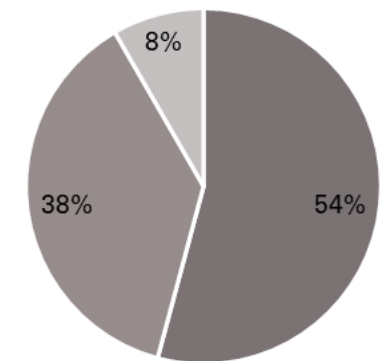

9. En resum, quin caràcter t'agradaria que tingués la plaça? (selecciona fins a 2 respostes)
 Tranquil·la Jugable
 Natural Cultural
 Esportiva
 Altres:

eiprat.cat/participacio

■ Femení
■ Masculí

■ De 16 a 25 anys
■ De 46 a 65 anys
■ De 66 a 79 anys
■ De 26 a 35 anys
■ De 36 a 45 anys

■ Àrea Metropolitana de Barcelona
■ El Prat
■ Estat espanyol
■ Amèrica

■ Visc a menys de 10 minuts caminant
■ Visc a la mateixa plaça
■ Visc a més de 10 min

Què s'ha fet?

Espais deliberatius: posar en contacte diversos agents, recollir opinió del veïnat i construir col·lectivament. Han participat un total de **12 persones**