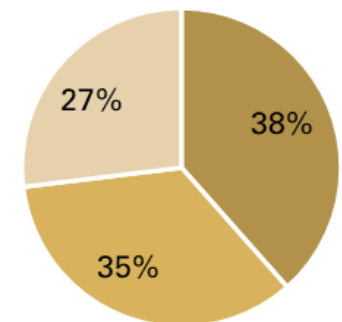

■ Àrea Metropolitana de Barcelona
■ El Prat
■ Estat espanyol
■ Amèrica

■ Visc a menys de 10 minuts caminant
■ Visc a la mateixa plaça
■ Visc a més de 10 min

Què s'ha fet?

Espais deliberatius: posar en contacte diversos agents, recollir opinió del veïnat i construir col·lectivament. Han participat un total de **12 persones**

- Taller 2
- Taller 1

- Veïnat
- Tècnic Ajuntament
- Dinamitzadores

- dona
- home

- de 46 a 65 anys
- de 35 a 45 anys
- de 26 a 34 anys

Què s'ha fet?

Plataforma Decidim El Prat: informació, recollida de propostes i documentació del procés