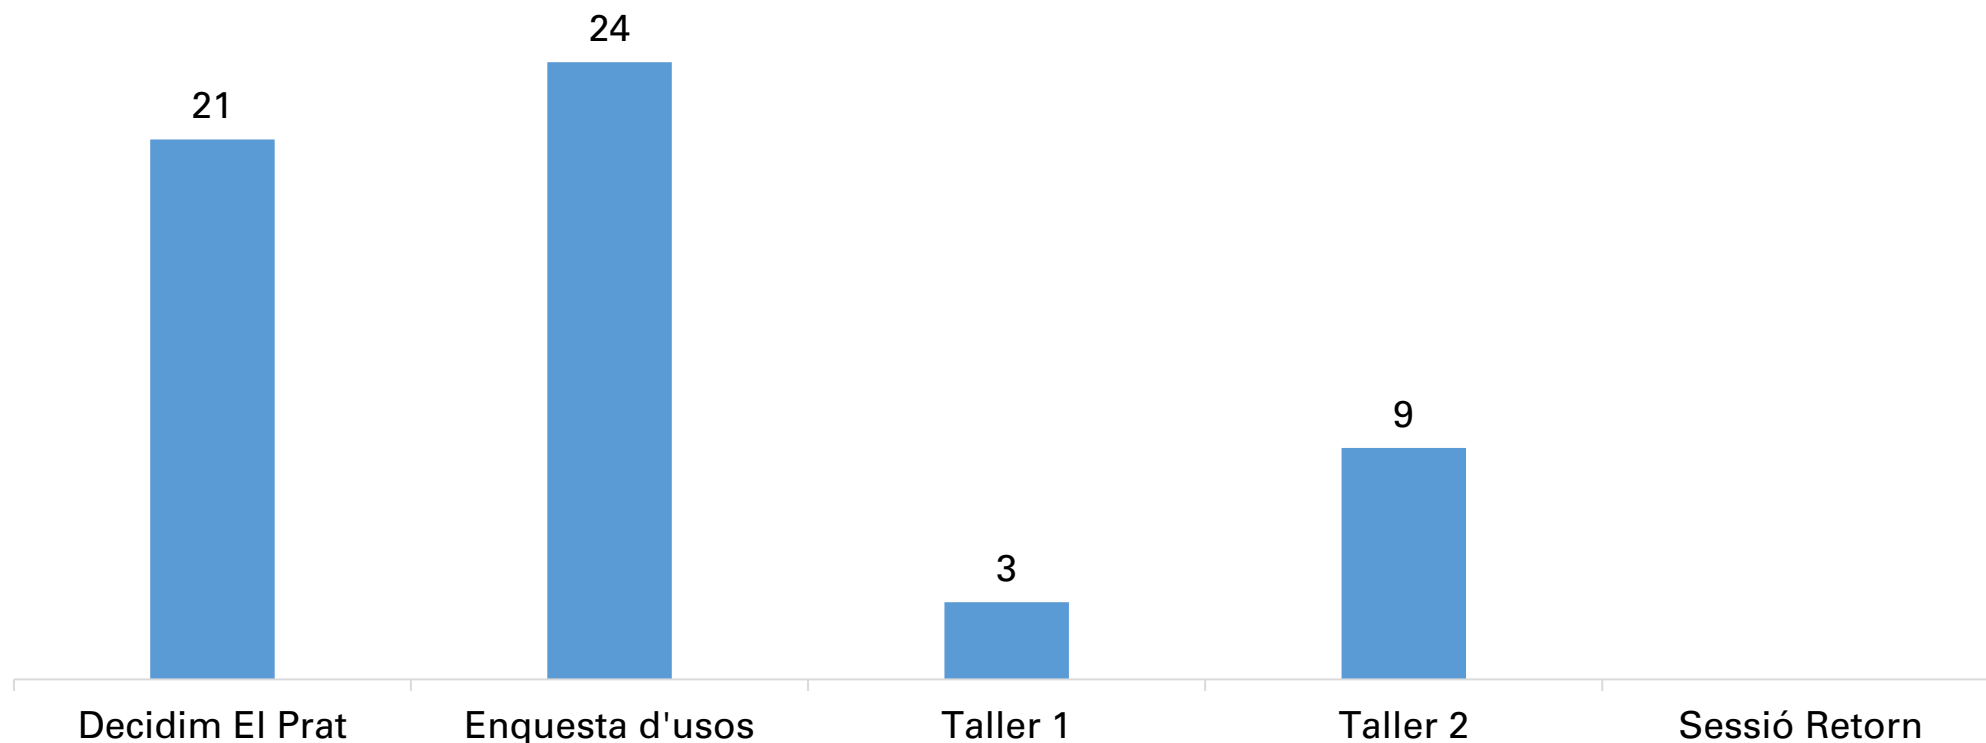

Fase 2: Estudi de propostes (del 8 de març al 3 de maig)

Fase 3: Retorn (del 3 al 27 de maig)

18 de maig **Sessió de retorn. Resultats i dades del procés participatiu**

Qui ha participat?

Dades de participació: han participat un total de **57** persones