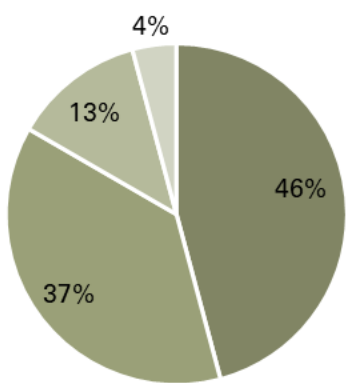

9. En resum, quin caràcter t'agradaria que tingués la plaça? (selecciona fins a 2 respostes)
 Tranquil·la Jugable
 Natural Cultural
 Esportiva
 Altres:

eiprat.cat/participacio

■ Femení
■ Masculí

■ De 16 a 25 anys
■ De 46 a 65 anys
■ De 66 a 79 anys
■ De 26 a 35 anys
■ De 36 a 45 anys

■ Àrea Metropolitana de Barcelona
■ El Prat
■ Estat espanyol
■ Amèrica

■ Visc a menys de 10 minuts caminant
■ Visc a la mateixa plaça
■ Visc a més de 10 min

Què s'ha fet?

Espais deliberatius: posar en contacte diversos agents, recollir opinió del veïnat i construir col·lectivament. Han participat un total de **12 persones**