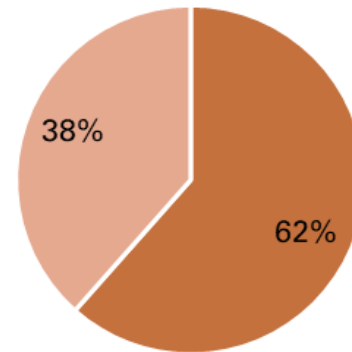

9. En resum, quin caràcter t'agradaria que tingués la plaça? (selecciona fins a 2 respostes)
 Tranquil·la Jugable
 Natural Cultural
 Esportiva
 Altres:

eiprat.cat/participacio

■ Femení
■ Masculí

■ De 16 a 25 anys
■ De 46 a 65 anys
■ De 66 a 79 anys
■ De 26 a 35 anys
■ De 36 a 45 anys

■ Àrea Metropolitana de Barcelona
■ El Prat
■ Estat espanyol
■ Amèrica

■ Visc a menys de 10 minuts caminant
■ Visc a la mateixa plaça
■ Visc a més de 10 min

Què s'ha fet?

Espais deliberatius: posar en contacte diversos agents, recollir opinió del veïnat i construir col·lectivament. Han participat un total de **12 persones**