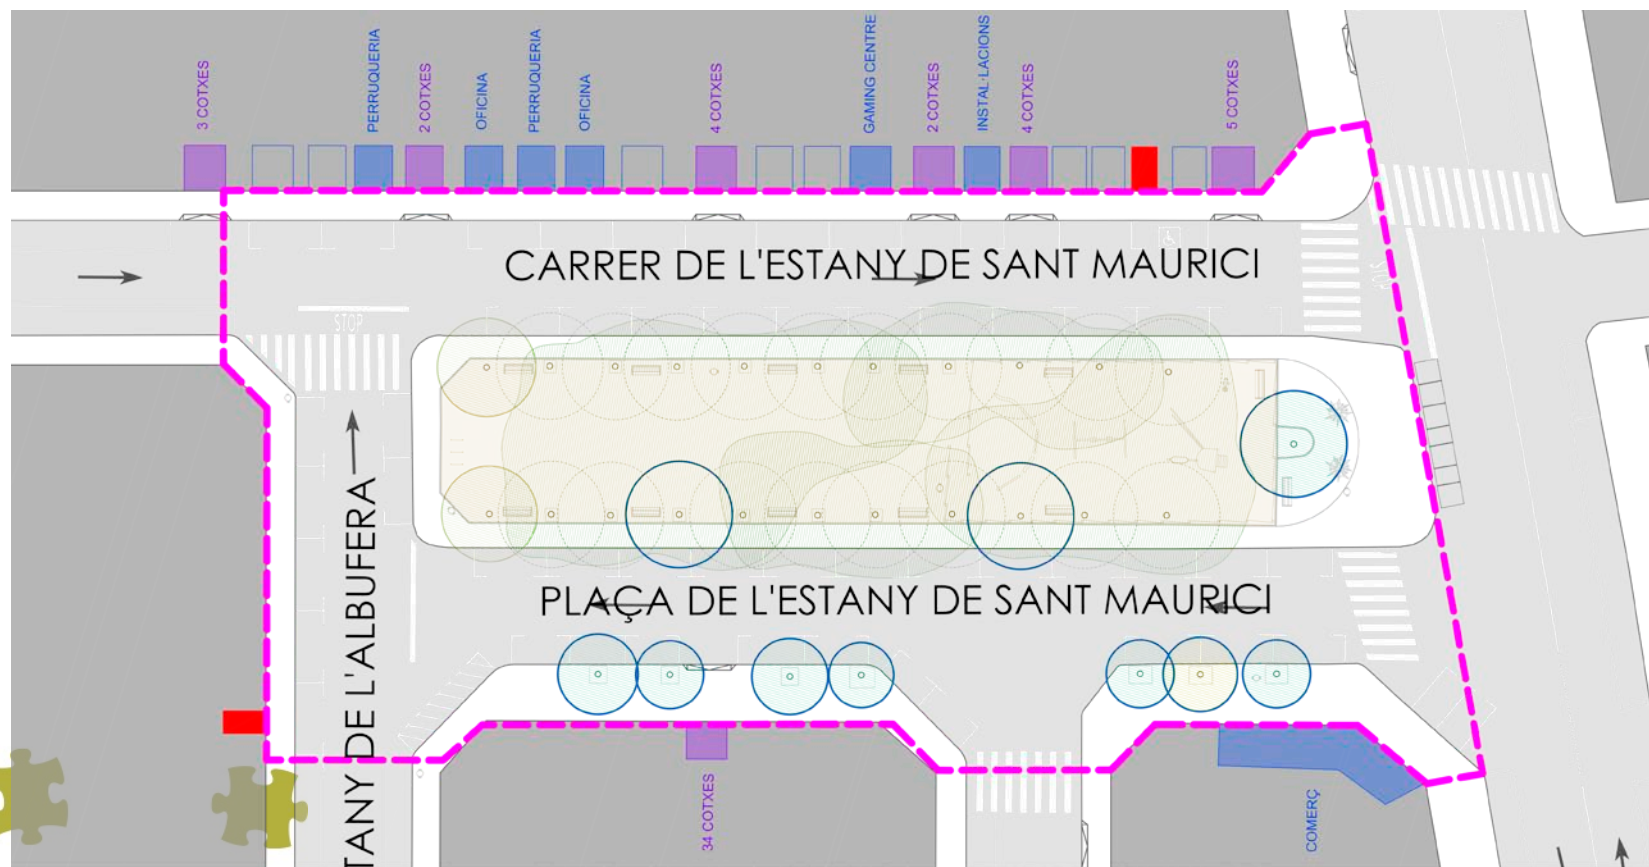

Diagnosi

Plantes baixes amb baixa activitat comercial

LLEGENDA PROGRAMA PANTA BAIXA

- COMERÇ
- SENSE ÚS APARENT
- GARATGE PRIVAT
- ENTRADA HABITATGES

LLEGENDA VEGETACIÓ

- PLATANUS SP
- KOELEUTERIA PANNICULATA
- STYPHNOLOBIUM JAPONICUM
- ACER NEGUNDO
- ARBRAT EN MAL ESTAT, A RETIRAR
- ÀMBIT D'ACTUACIÓ