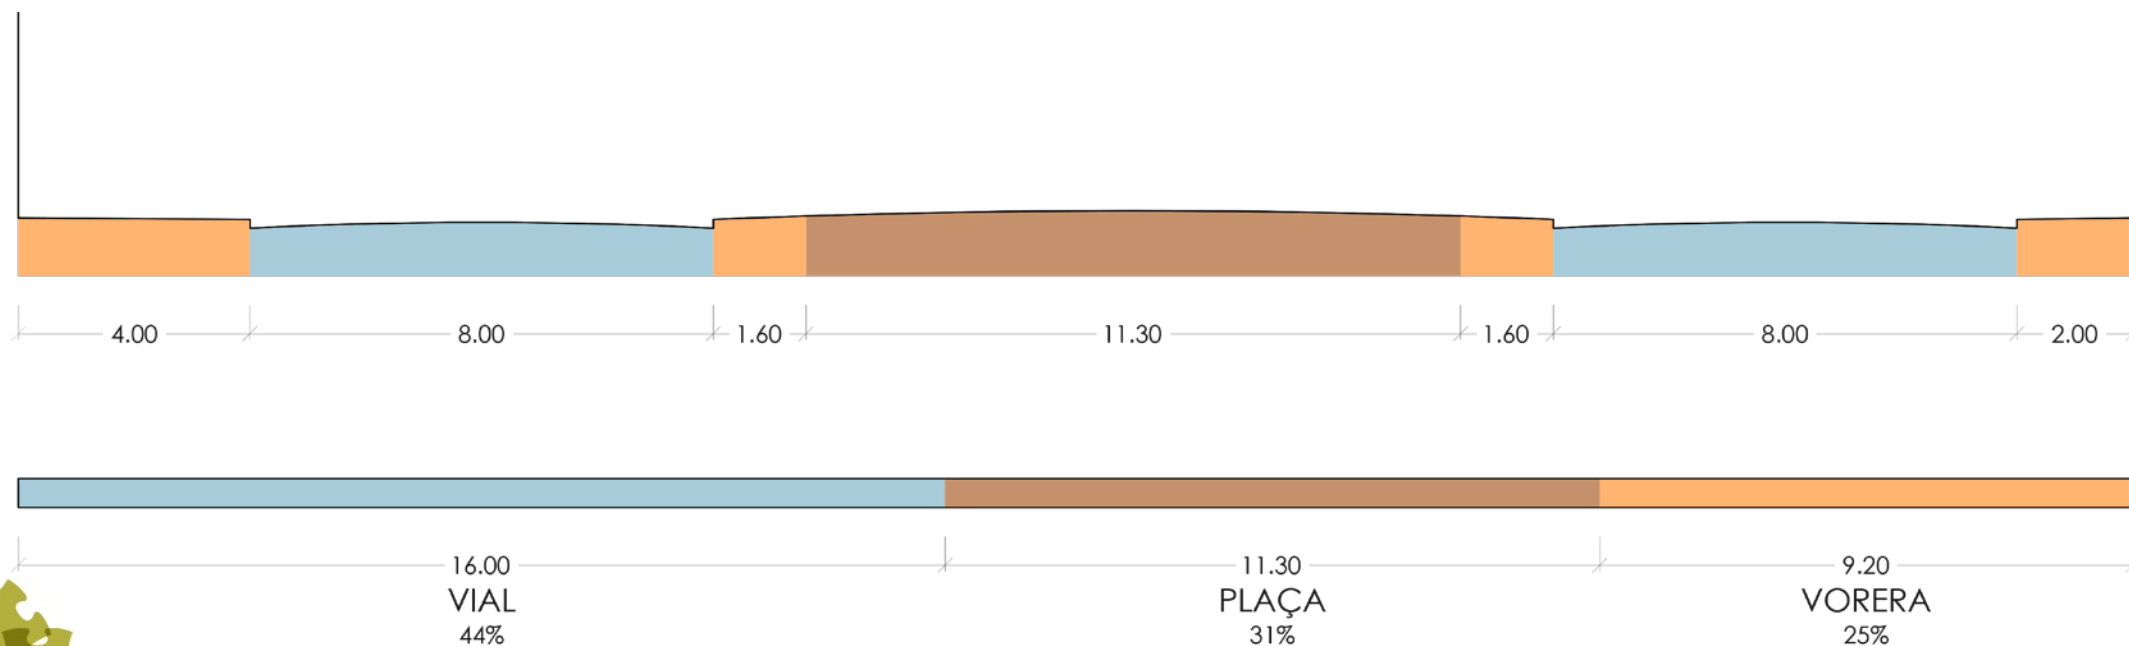

Diagnosi

Espai dividit en 3 zones: voreres, calçada i plaça (jocs infantils, bancs, ...)