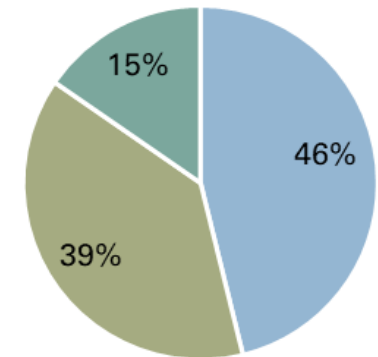

■ Àrea Metropolitana de Barcelona
■ El Prat
■ Estat espanyol
■ Amèrica

■ Visc a menys de 10 minuts caminant
■ Visc a la mateixa plaça
■ Visc a més de 10 min

Què s'ha fet?

Espais deliberatius: posar en contacte diversos agents, recollir opinió del veïnat i construir col·lectivament. Han participat un total de **12 persones**

- Taller 2
- Taller 1

- Veïnat
- Tècnic Ajuntament
- Dinamitzadores

- dona
- home

- de 46 a 65 anys
- de 35 a 45 anys
- de 26 a 34 anys

Què s'ha fet?

Plataforma Decidim El Prat: informació, recollida de propostes i documentació del procés