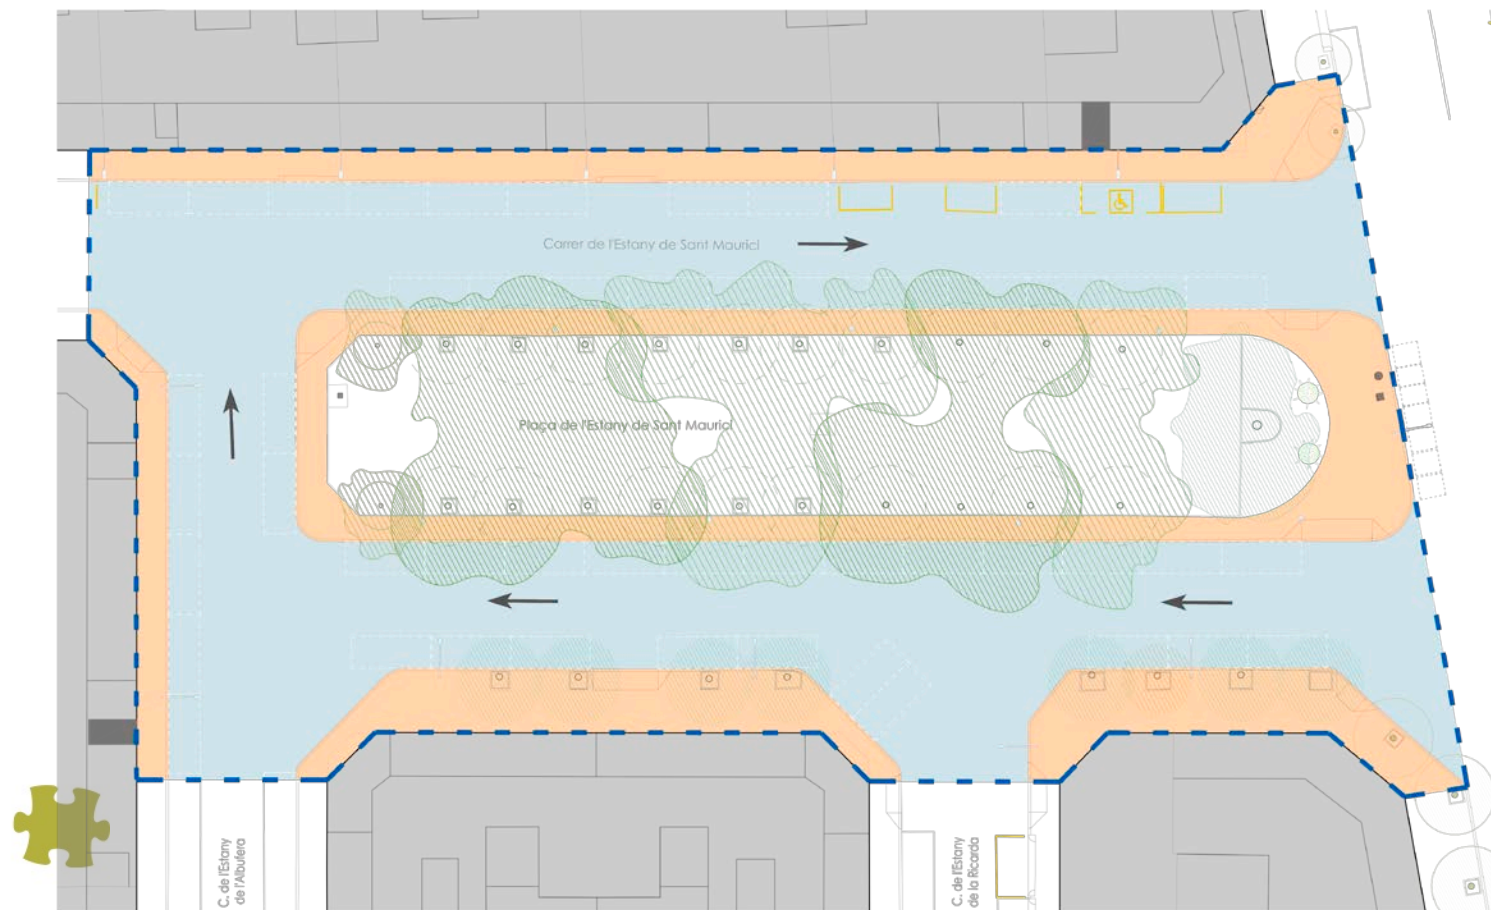

Vorera	802,15	34%
Asfalt	1.583,51	66%
TOTAL	2.385,66